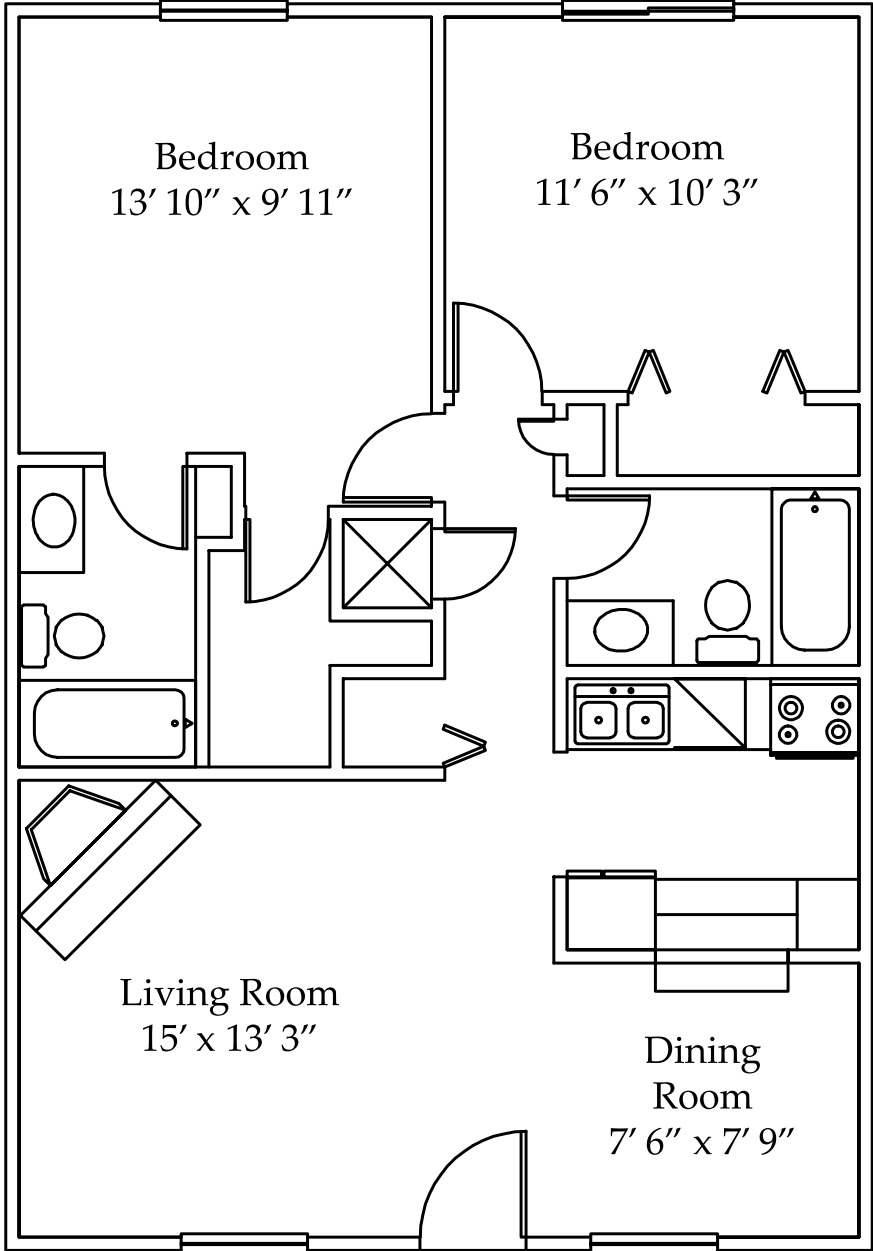

B2

2 Bedroom
2 Bath
890 sq.ft.

Dep. _____ \$ _____

All dimensions are approximate.

5757 Wooldridge Rd · Corpus Christi, TX 78414 · (361) 991-9184
info@saratogacoveapts.com · www.saratogacoveapts.com