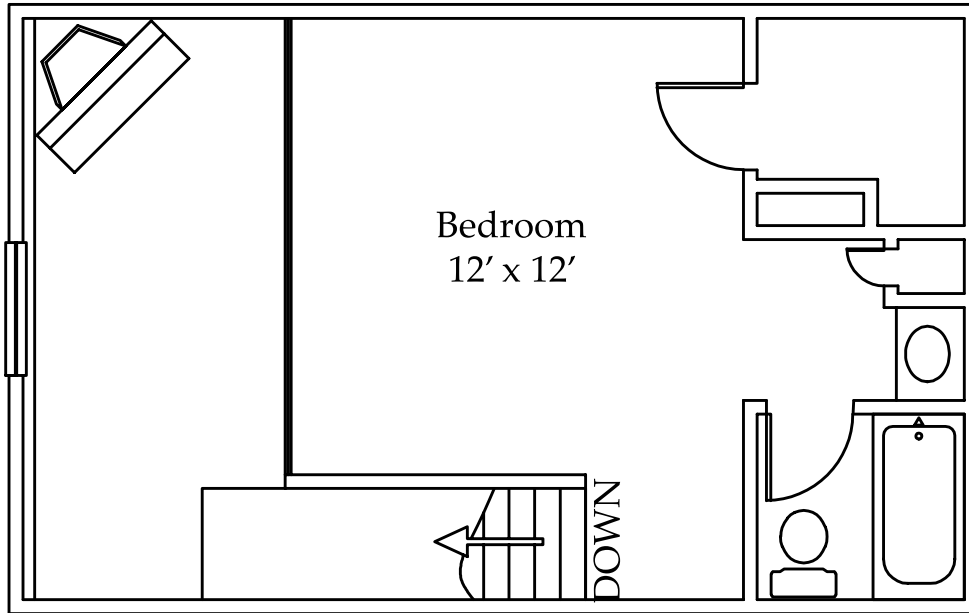

A2

1 Bedroom
1.5 Bath
819 sq.ft.

Dep. _____ \$ _____

All dimensions are approximate.

5757 Wooldridge Rd · Corpus Christi, TX 78414 · (361) 991-9184
info@saratogacoveapts.com · www.saratogacoveapts.com