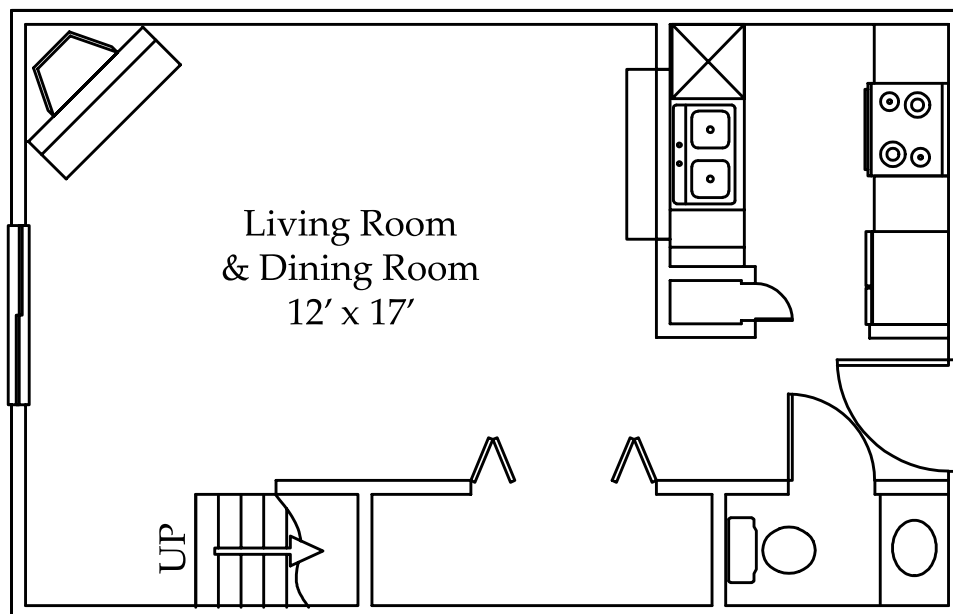

A2

1 Bedroom
1.5 Bath
819 sq.ft.

Dep. _____ \$ _____

All dimensions are approximate.

5757 Wooldridge Rd · Corpus Christi, TX 78414 · (361) 991-9184
info@saratogacoveapts.com · www.saratogacoveapts.com