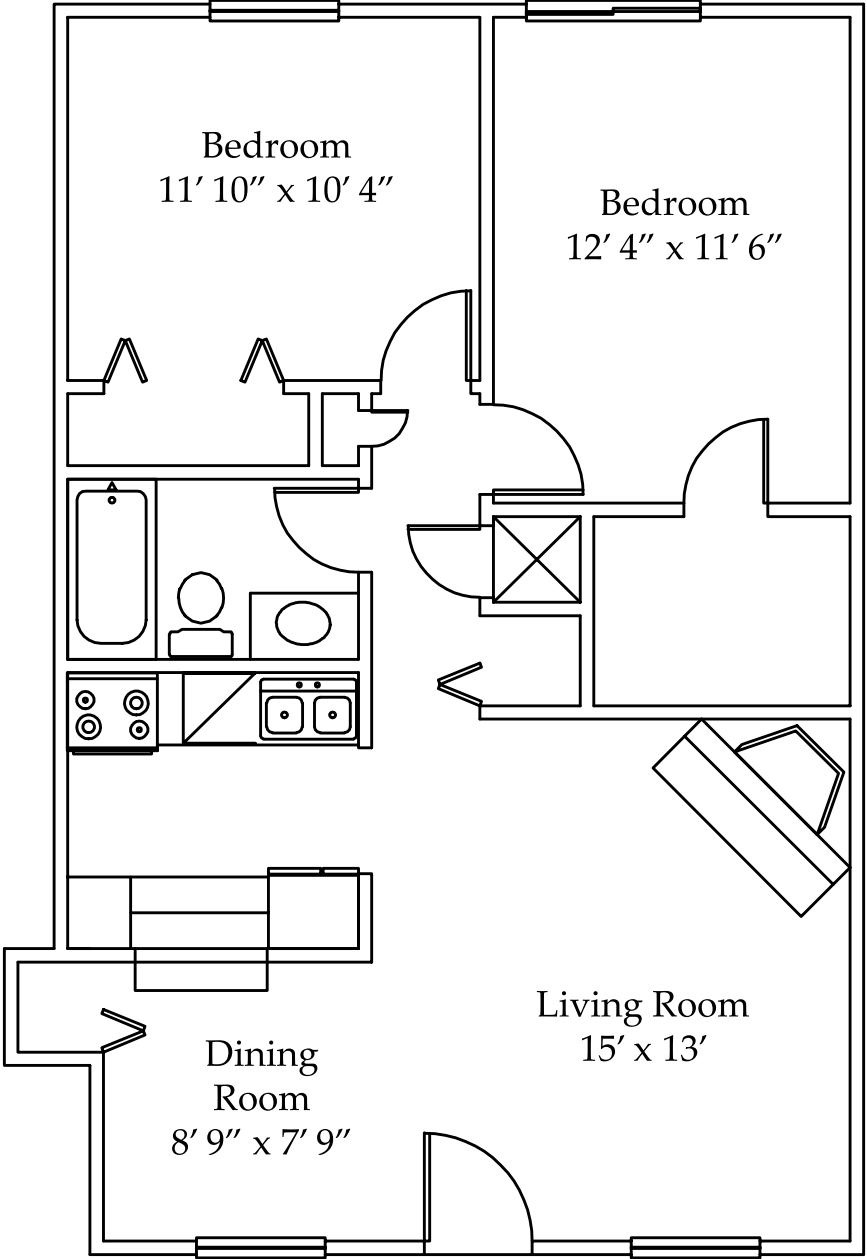

B1

2 Bedroom
1 Bath
817 sq.ft.

Dep. _____ \$ _____

All dimensions are approximate.

5757 Wooldridge Rd · Corpus Christi, TX 78414 · (361) 991-9184
info@saratogacoveapts.com · www.saratogacoveapts.com