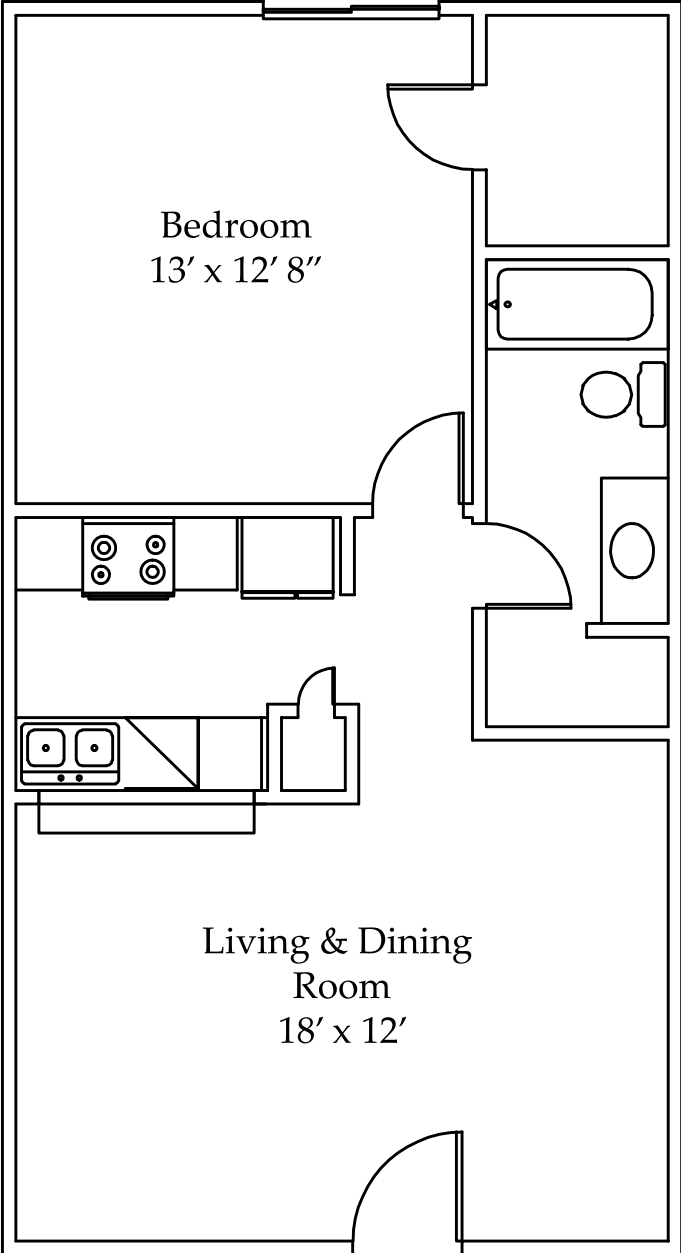

A1

1 Bedroom
1 Bath
652 sq.ft.

Dep. _____ \$ _____

All dimensions are approximate.

5757 Wooldridge Rd · Corpus Christi, TX 78414 · (361) 991-9184
info@saratogacoveapts.com · www.saratogacoveapts.com